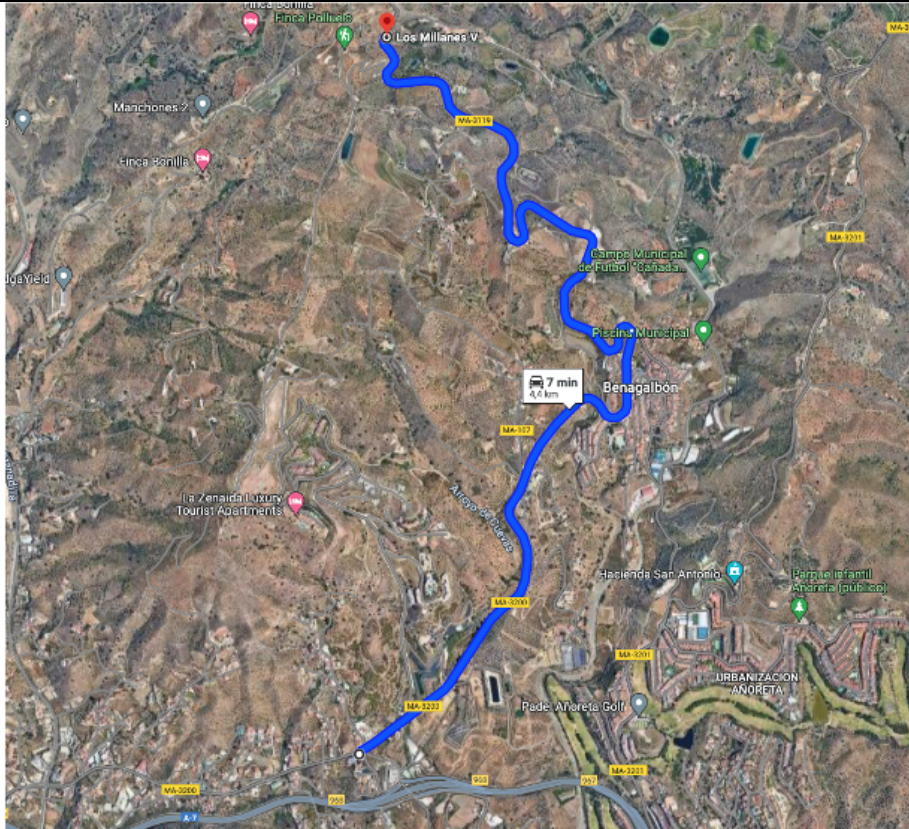

INFORMACIÓN

COMO LLEGAR:

Desde la Autovía de Málaga - Almería, salir por la Salida 968 en cualquiera de las dos direcciones.

MEDICIÓN:

Inicio: MA-3200 Parada de Autobus (36.7261035, -4.2570547)
Final: MA-3119 Señal de Paso de Peatones (36.749571, -4.2560086)

DISTANCIA MTS.		REFERENCIA	INFORMACION
TOTAL	PARCIAL		
0	0		Salida desde la línea verde en la parada del autobus.
1.240	1.240		HITO 3
2.179	939		HITO 0
3.163	984		HITO 1
4.177	1.014		HITO 2
4.464	287		Señal de Paso de Peatones